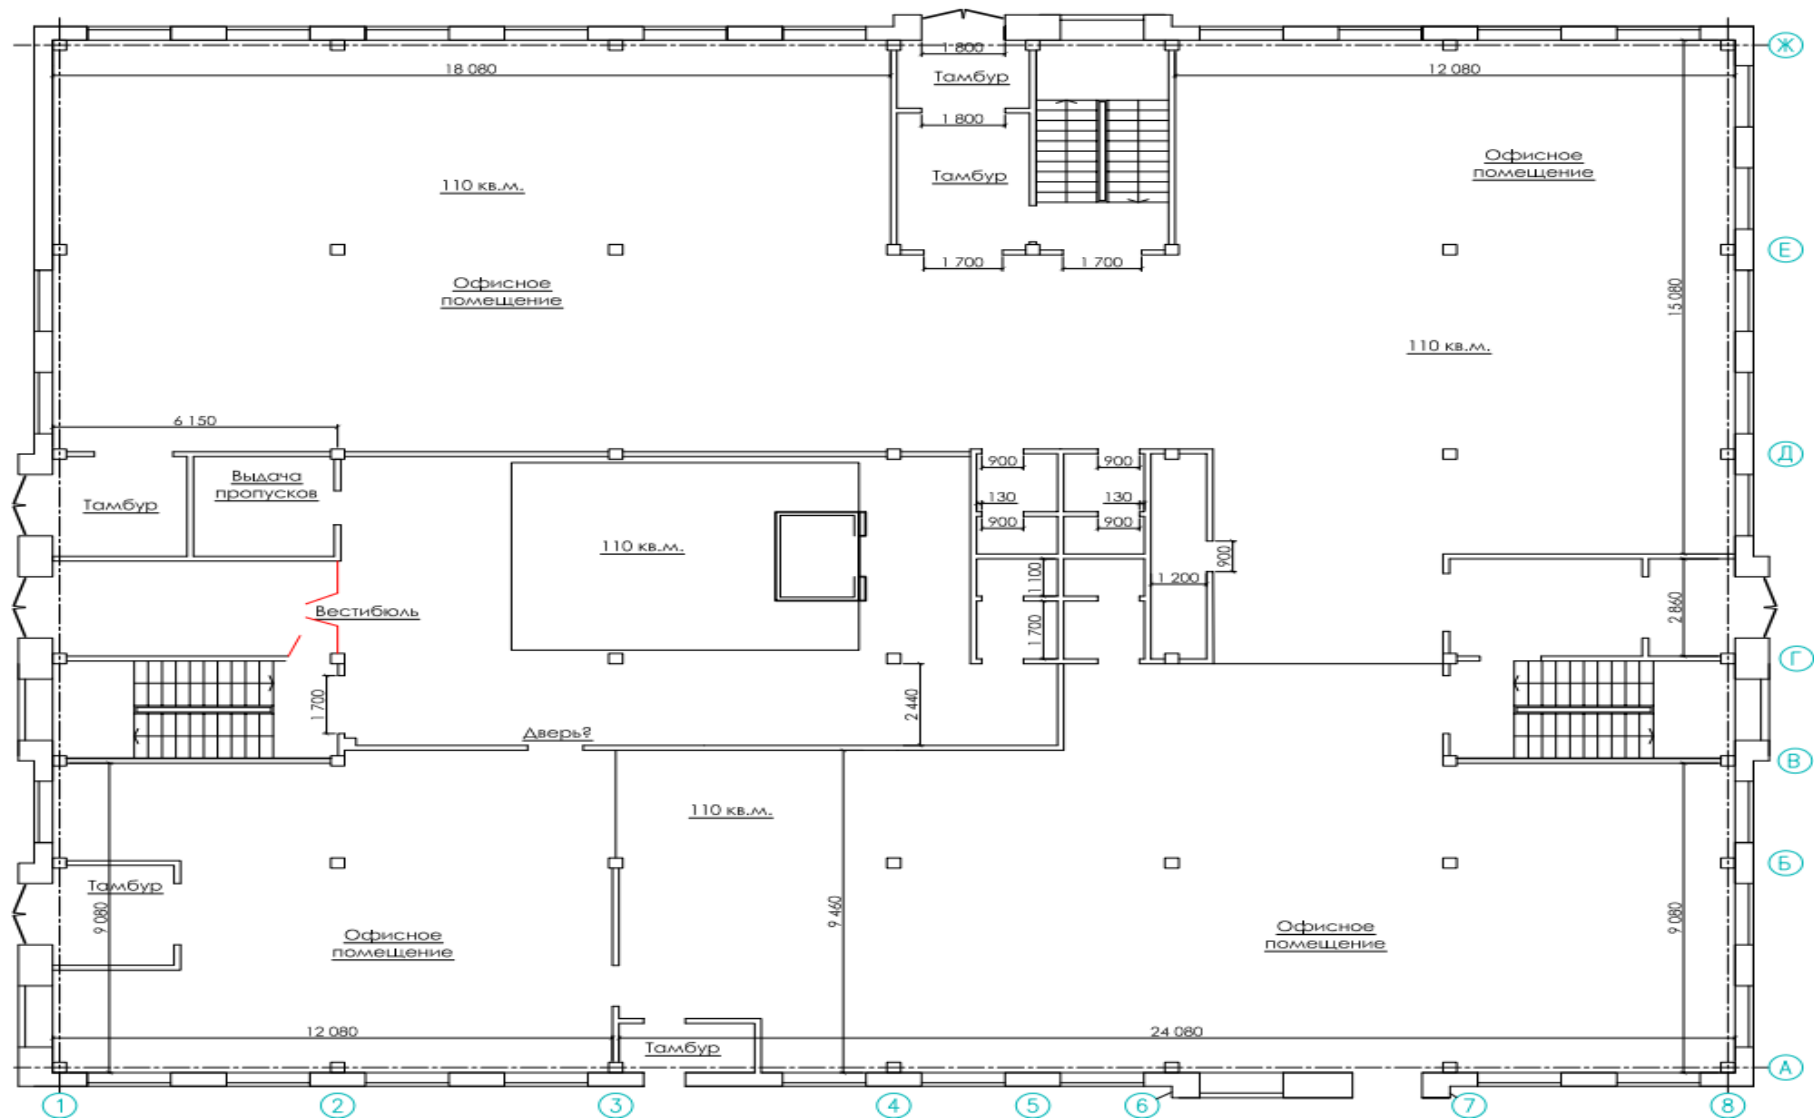

ПЛАН СХЕМЫ ОБЪЕКТА

СХЕМА 1 ЭТАЖА ЗДАНИЯ

КОНТАКТЫ ДЛЯ СВЯЗИ
Номер телефона: +7 (8332) 47-11-16
Электронная почта: 1000@471116.ru
Сайт: www.471116.ru