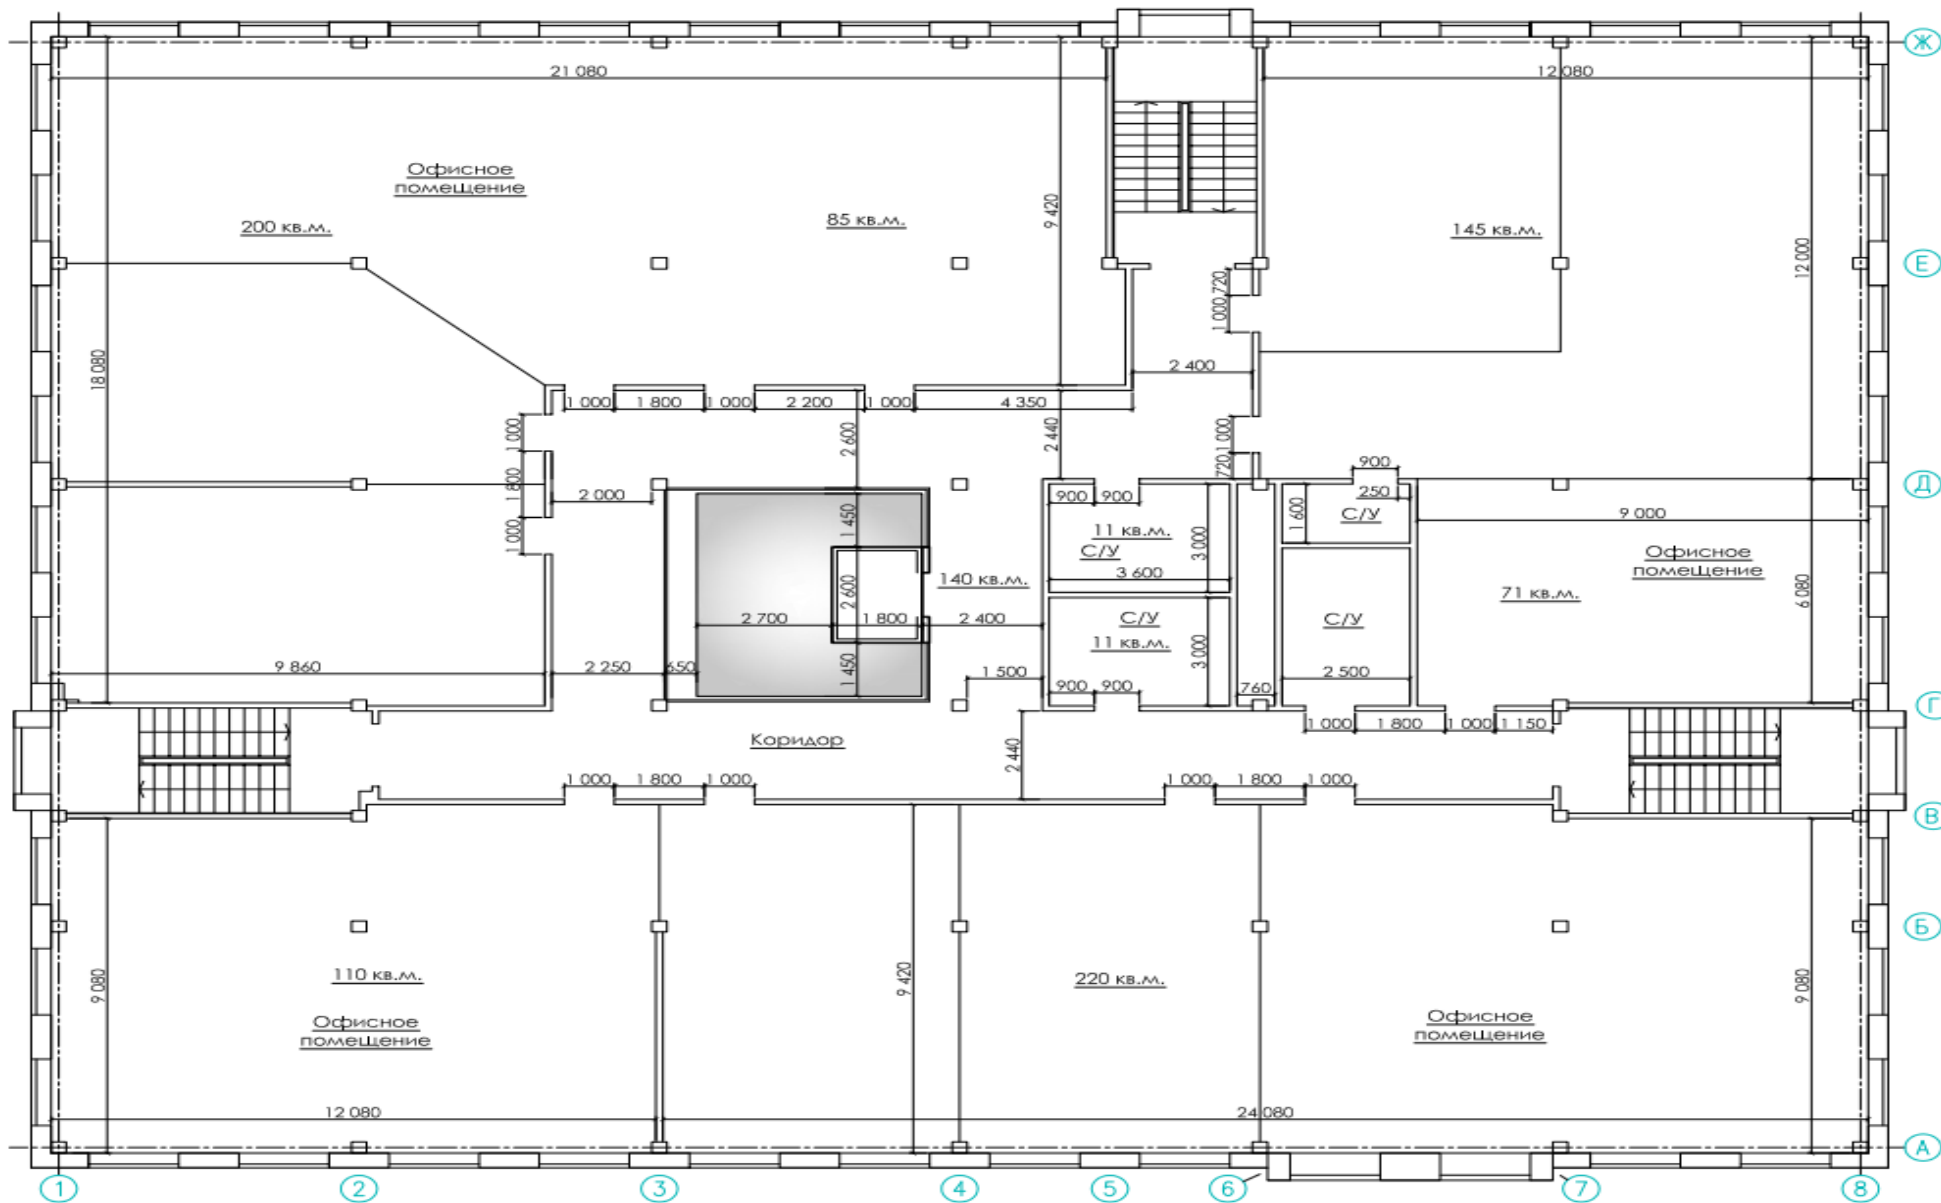

СХЕМА 3 ЭТАЖА ЗДАНИЯ

КОНТАКТЫ ДЛЯ СВЯЗИ
Номер телефона: +7 (8332) 47-11-16
Электронная почта: 1000@471116.ru
Сайт: www.471116.ru