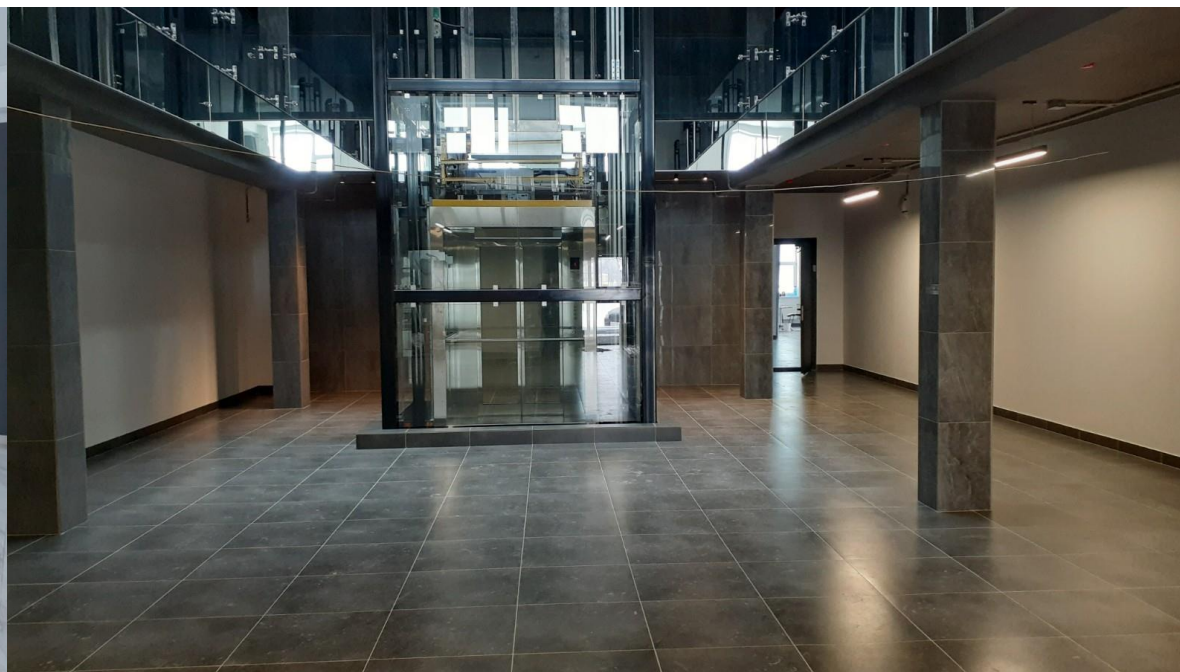

ФОТОГРАФИИ ОБЪЕКТА