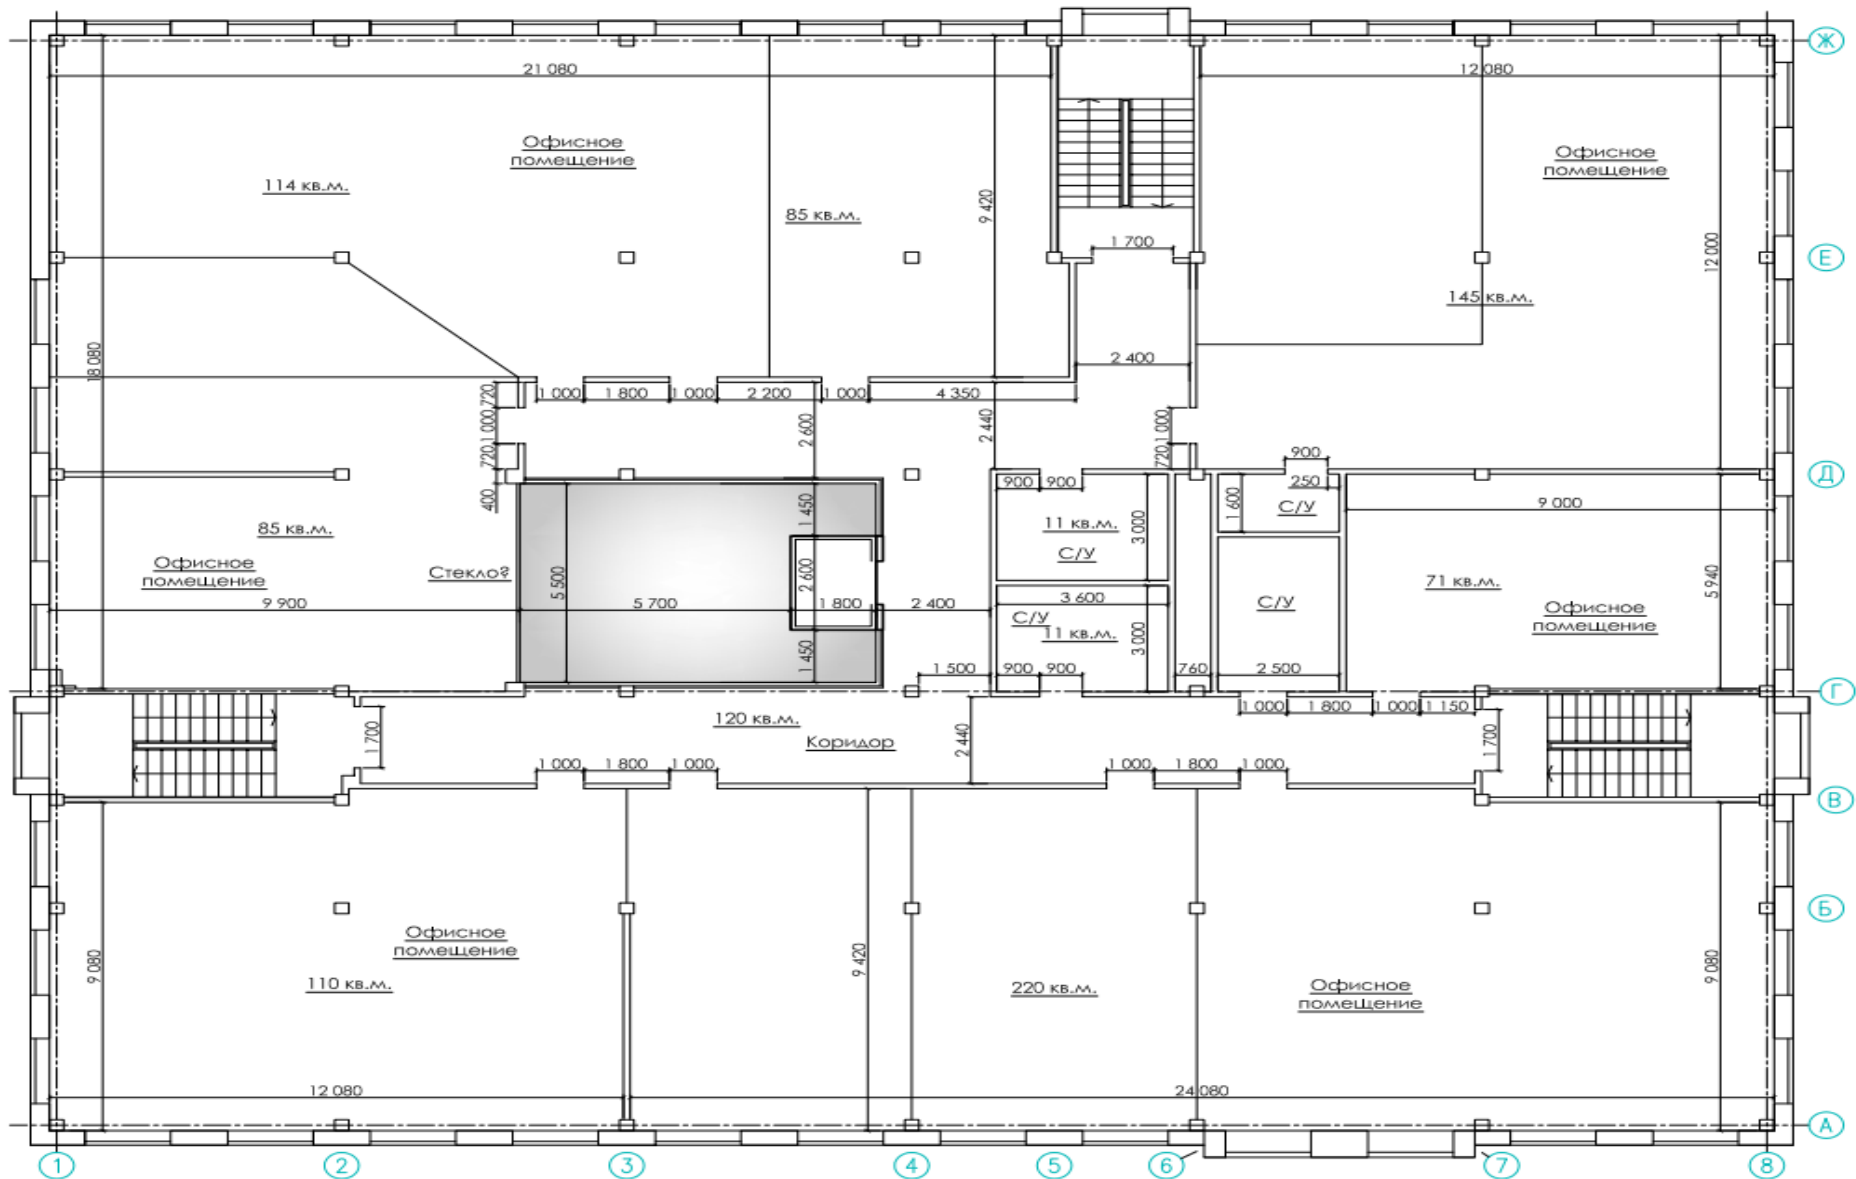

СХЕМА 2 ЭТАЖА ЗДАНИЯ

КОНТАКТЫ ДЛЯ СВЯЗИ
Номер телефона: +7 (8332) 47-11-16
Электронная почта: 1000@471116.ru
Сайт: www.471116.ru