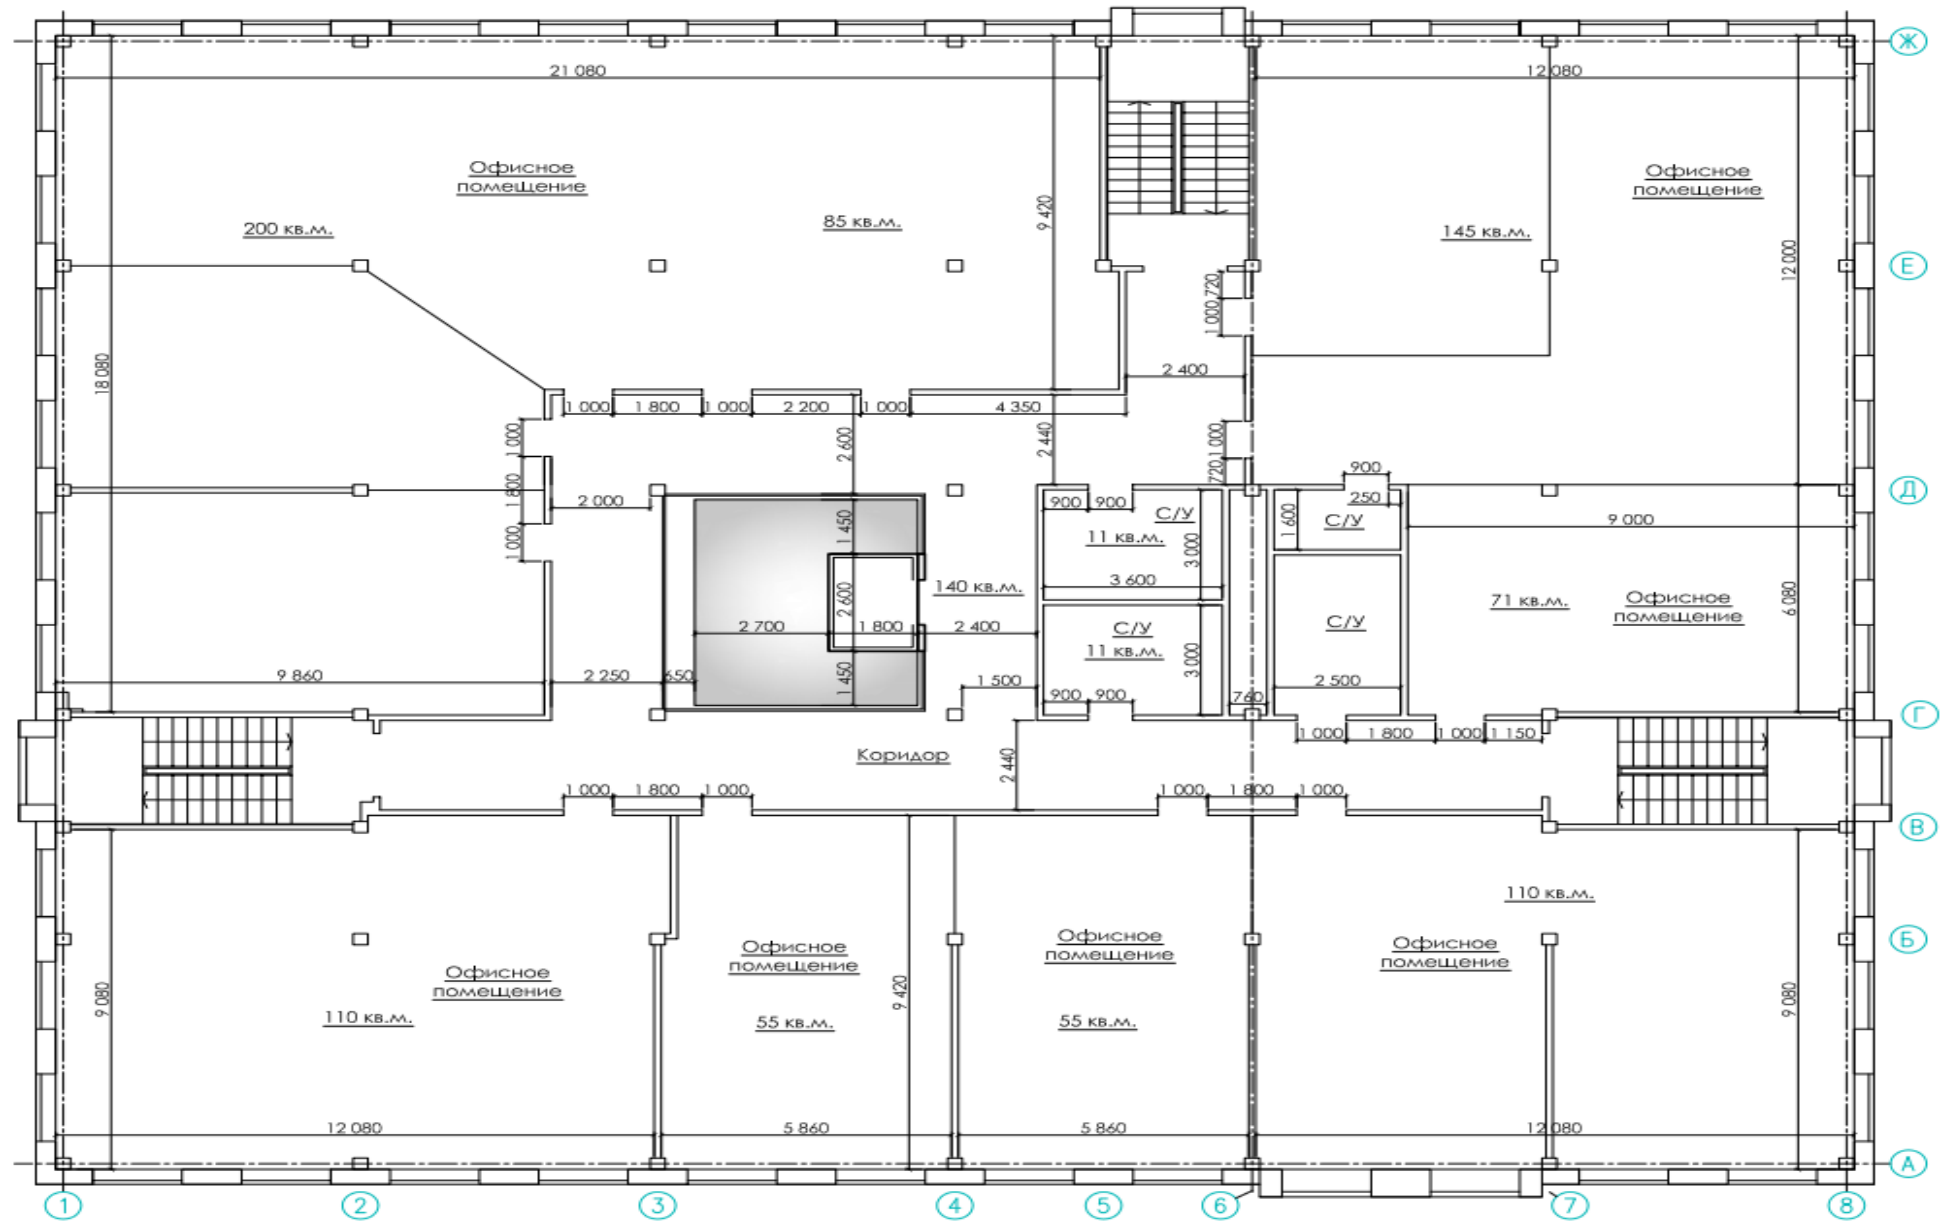

СХЕМА 4 ЭТАЖА ЗДАНИЯ

КОНТАКТЫ ДЛЯ СВЯЗИ
Номер телефона: +7 (8332) 47-11-16
Электронная почта: 1000@471116.ru
Сайт: www.471116.ru