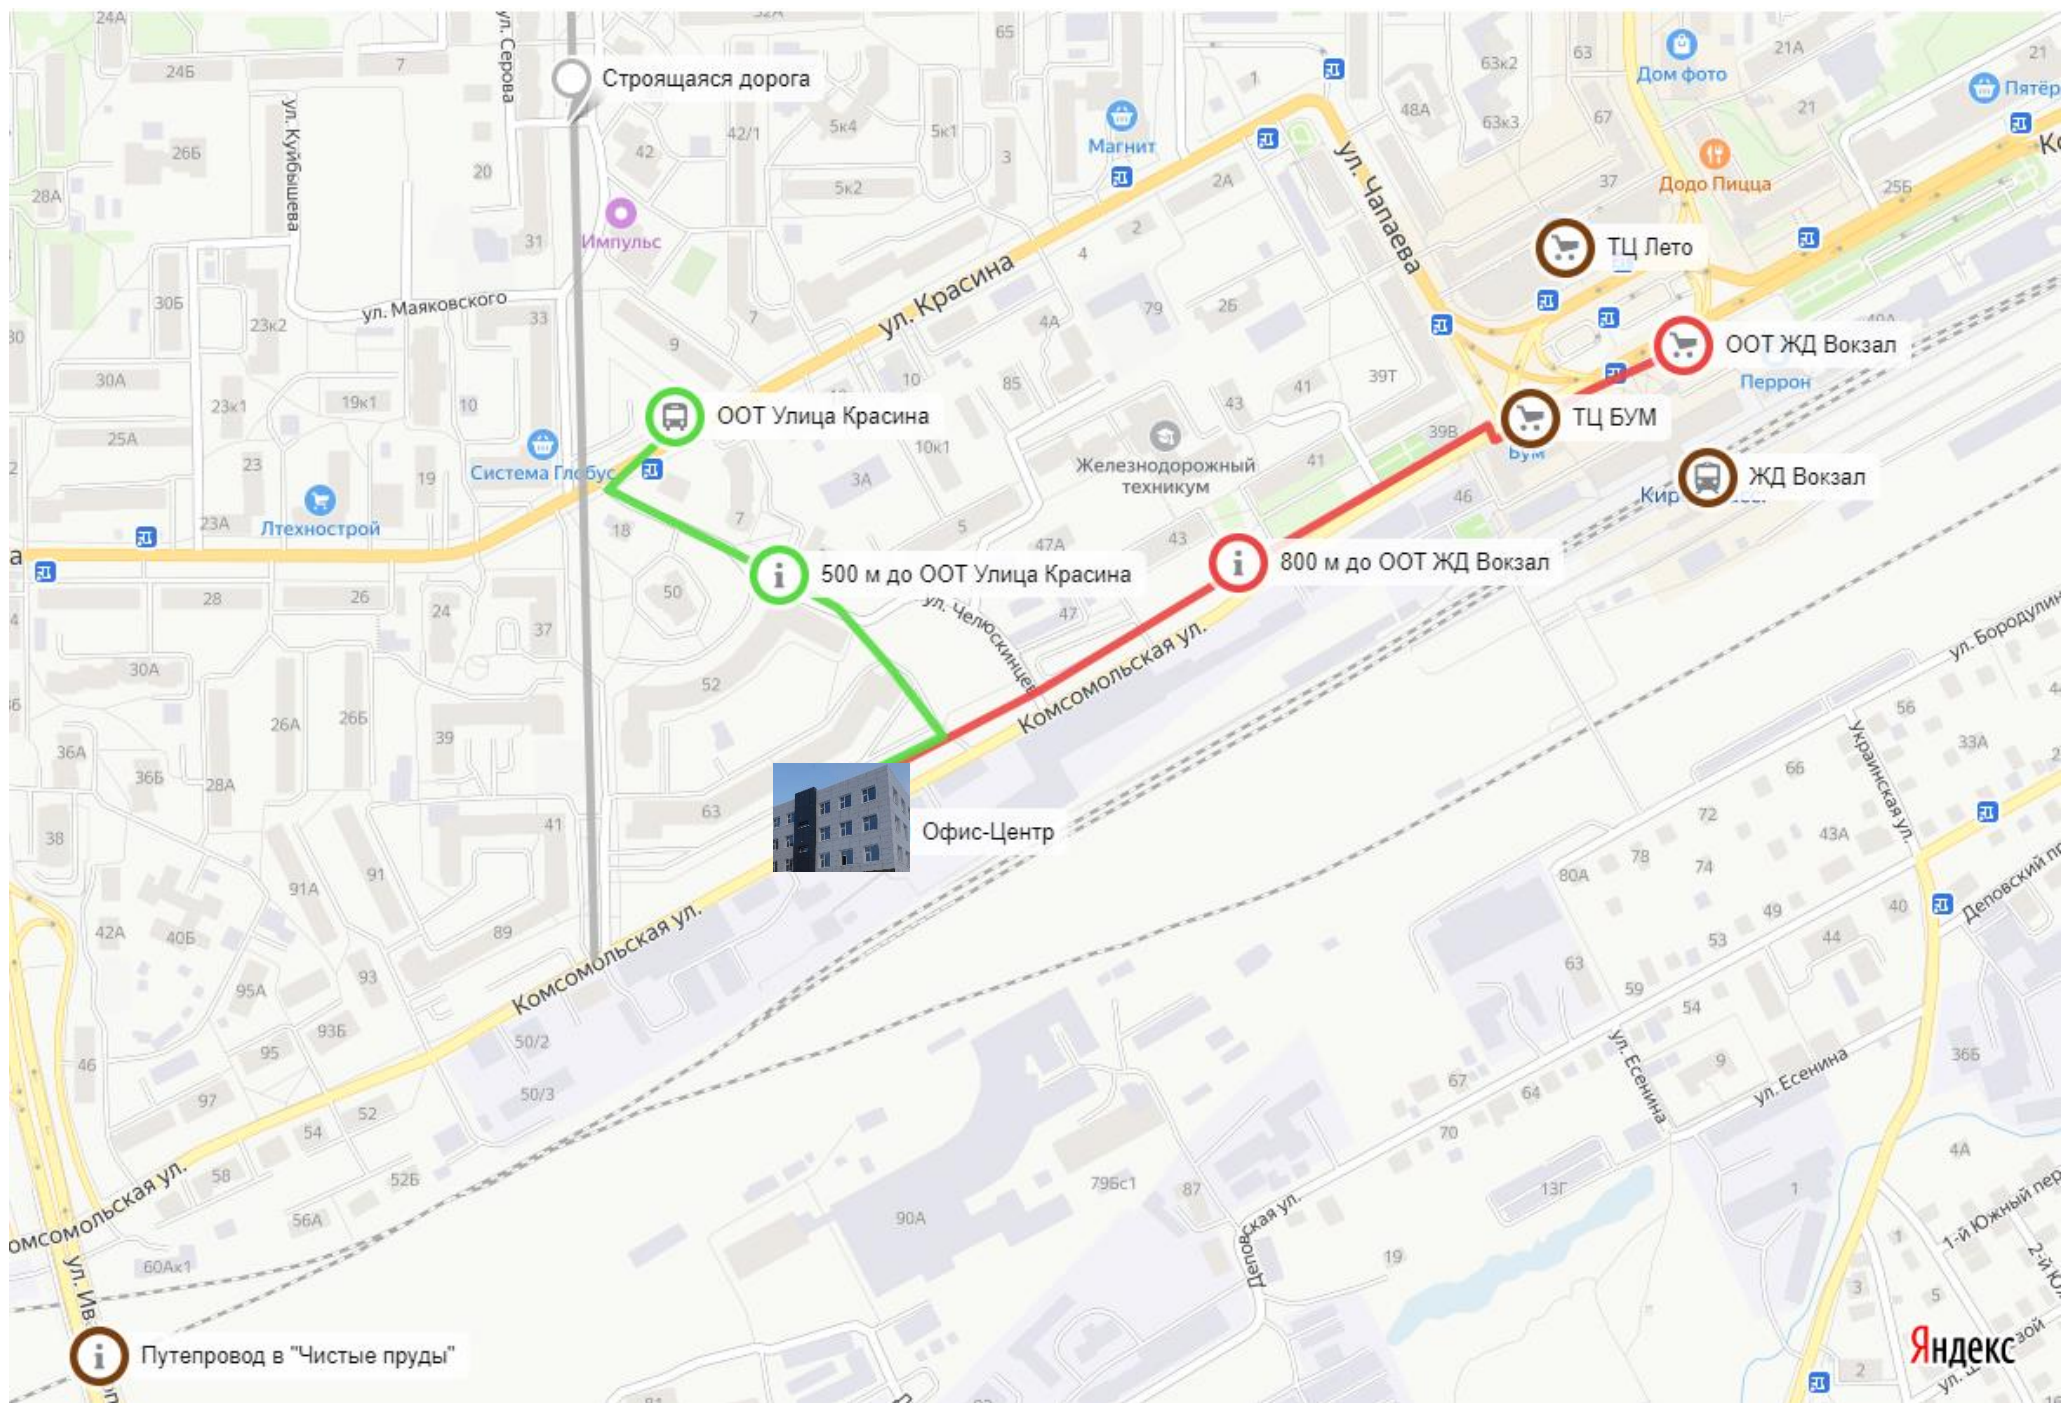

РАСПОЛОЖЕНИЕ НА КАРТЕ